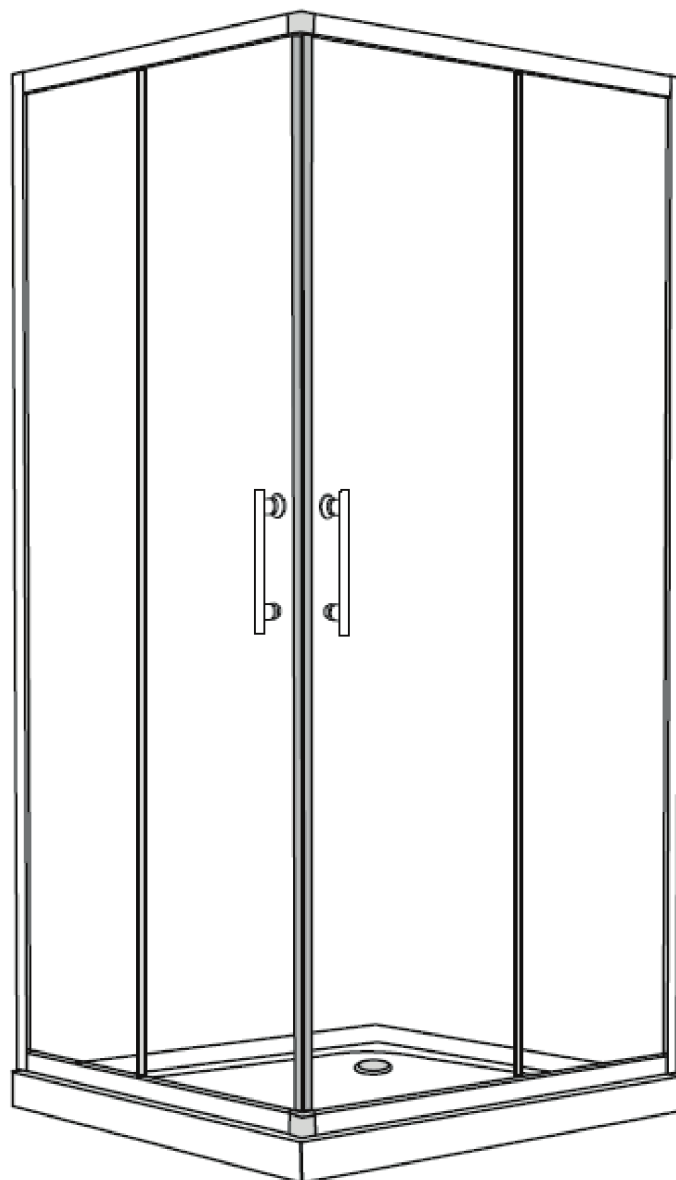

ИНСТРУКЦИЯ ПО СБОРКЕ ДУШЕВОГО ОГРАЖДЕНИЯ

NG-1008-14QMT / QBLACK / QT / QKL

NG-1009-14QMT / QBLACK / QT / QKL

NG-1010-14QMT / QBLACK / QT / QKL

NG-1012-14QMT / QBLACK / QT / QKL

NG-1018-14QMT / QBLACK / QT / QKL

NG-1118-14QMT / QT

NG-1129-14QMT / QT

1		ST4X30	X8
2		Φ6x30	X8
3		ST3. 5x25	X8
4		ST4X12	X10
5		ST4X12	X12
6			X4
7			
8			X8
9			X4
10			X2
11			X2
12			X2
13			X8
14			X2
15			X2

ИНСТРУКЦИЯ ПО УСТАНОВКЕ ПОДДОНА*

удалите защитную пленку

* поддон приобретается отдельно

 <p>Ø3mm</p>	<p>4</p>  <p>X4</p>
	 <p>15</p> <p>X2</p>

14

X2

X8

X8

Ø6 mm