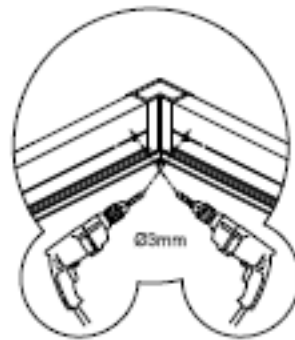

NG-1118-14QMT / QT

NG-1129-14QMT / QT

1		ST4X30	X8
2		Φ6x30	X8
3		ST3. 5x25	X8
4		ST4X12	X10
5		ST4X12	X12
6			X4
7			
8			X8
9			X4
10			X2
11			X2
12			X2
13			X8
14			X2
15			X2

ИНСТРУКЦИЯ ПО УСТАНОВКЕ ПОДДОНА*

удалите защитную пленку

* поддон приобретается отдельно

 <p>Ø3mm</p>	<p>4</p>  <p>X4</p>
	 <p>15</p> <p>X2</p>

14

X2

X8

X8

Ø6 mm