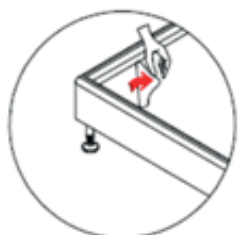

ИНСТРУКЦИЯ ПО СБОРКЕ ДУШЕВОГО ОГРАЖДЕНИЯ

NG-1008-14QMT / QBLACK / QT / QKL

NG-1009-14QMT / QBLACK / QT / QKL

NG-1010-14QMT / QBLACK / QT / QKL

NG-1012-14QMT / QBLACK / QT / QKL

NG-1018-14QMT / QBLACK / QT / QKL

NG-1118-14QMT / QT

NG-1129-14QMT / QT

1		ST4X30	X8
2		Φ6x30	X8
3		ST3. 5x25	X8
4		ST4X12	X10
5		ST4X12	X12
6			X4
7			
8			X8
9			X4
10			X2
11			X2
12			X2
13			X8
14			X2
15			X2

ИНСТРУКЦИЯ ПО УСТАНОВКЕ ПОДДОНА*