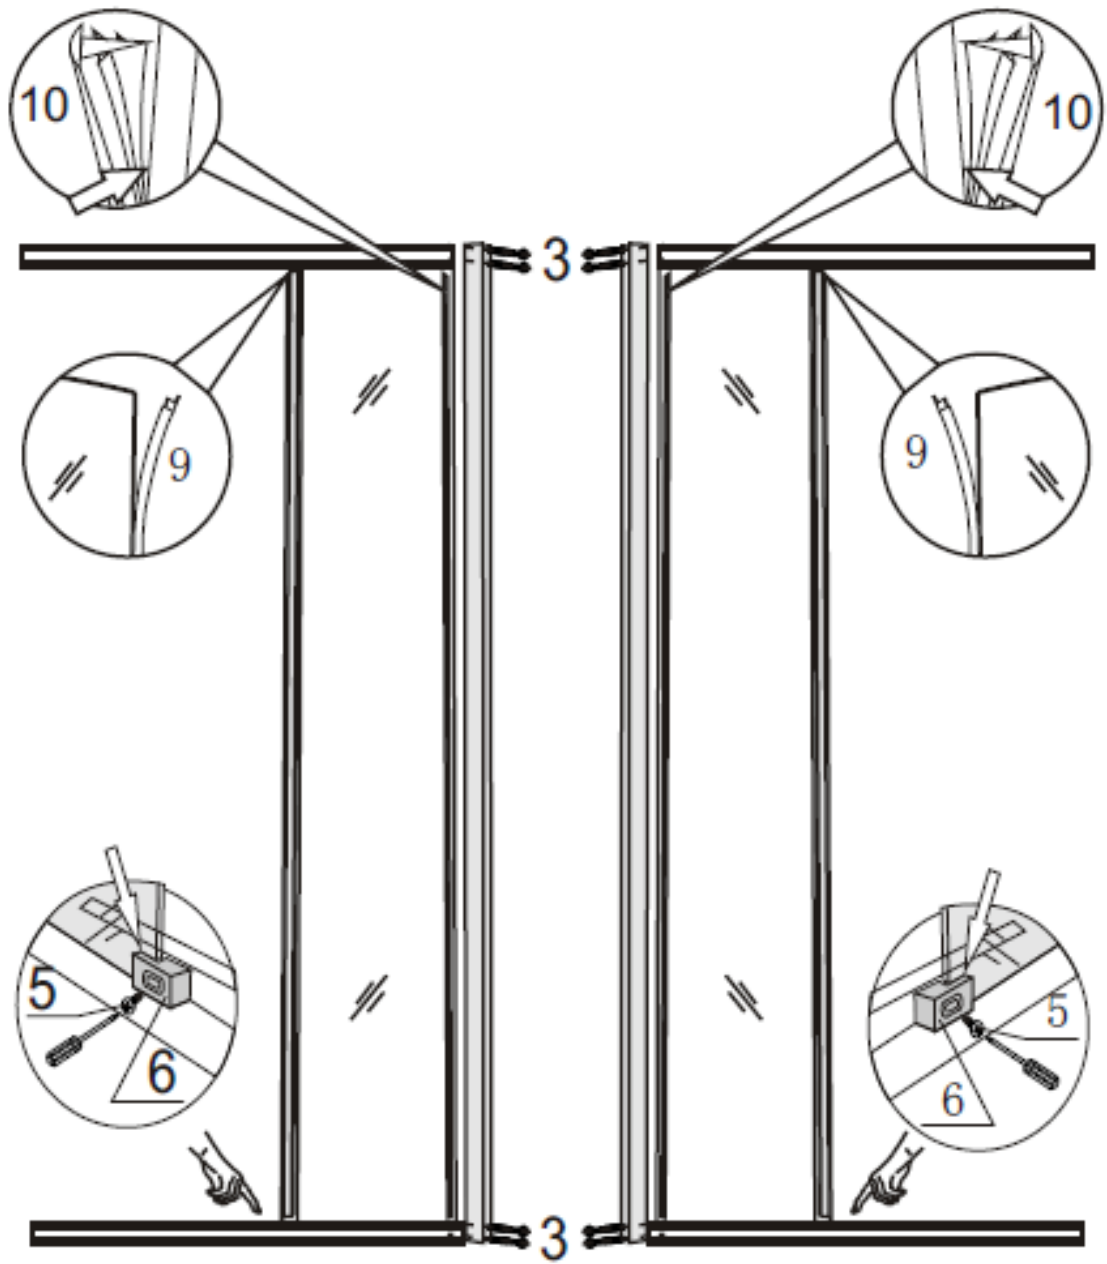

NG-1118-14QMT / QT

NG-1129-14QMT / QT

1		ST4X30	X8
2		Φ6x30	X8
3		ST3. 5x25	X8
4		ST4X12	X10
5		ST4X12	X12
6			X4
7			
8			X8
9			X4
10			X2
11			X2
12			X2
13			X8
14			X2
15			X2

ИНСТРУКЦИЯ ПО УСТАНОВКЕ ПОДДОНА*

удалите защитную пленку

* поддон приобретается отдельно

 <p>Ø3mm</p>	<p>4</p>  <p>X4</p>
	 <p>15</p> <p>X2</p>

14

X2

X8

X8

Ø6 mm